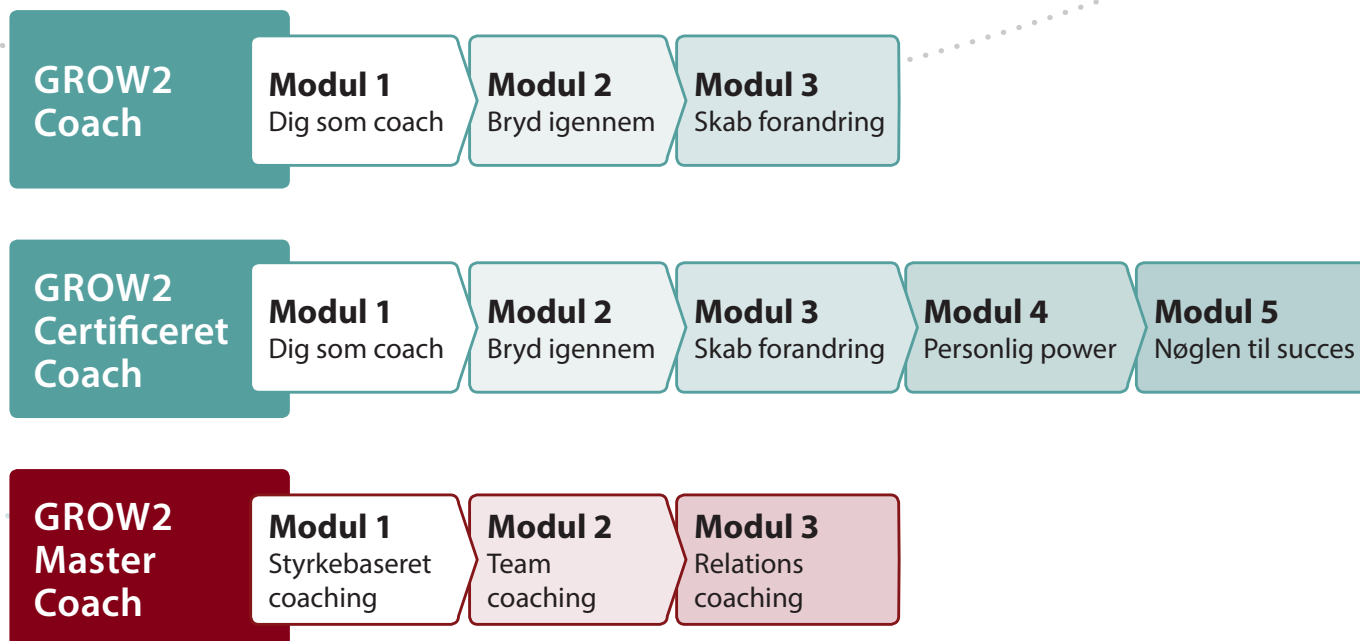

Oversigt over GROW2 uddannelserne

	GROW2 Coach	GROW2 Certificeret Coach	GROW2 Master Coach
GROW2 Certifikat	GROW2 Coach 75 ACSTH timer	GROW2 Certificeret Coach 125 timer ACSTH timer	GROW2 Certificeret Master Coach 200 ACTP timer
Timer	75 timer	125 timer	200 timer
Moduler	3 moduler - 7 dage	5 moduler - 11 dage	3 moduler - 6 dage
Deltager-Forudsætning	Ingen	Du skal have gennemført GROW2 Coach - eller være "transfer student"* for at blive GROW2 Certificeret Coach	Du skal have gennemført GROW2 Coach / Certificeret Coach eller være "transfer student" for at blive GROW2 Certificeret Master Coach
Grow2 Eksamen	JA - mundtlig	JA - Mundtlig & Skriftlig Du certificeres på AVANCERET ACC niveau	JA - Mundtlig & Skriftlig Når du har haft 100 coachsessioner og 10 mentorcoachsessioner på PCC niveau. Du certificeres på PCC niveau
Webkonferencer	2 á 1,5 time	8 á 1,5 time	4 á 1,5 time
Mentorcoaching	NEJ	JA - 6 timer i gruppe og 4 timer individuelt - alt over webinar	JA - er obligatorisk og inkluderet i prisen 5 timer i gruppe og 5 individuelle via webinar. PCC - niveau
Professionel Coaching	NEJ	JA - 2 timer	NEJ
ACC eksamen hos ICF Ingen mundtlige eksamen men en lille skriftlig eksamen	JA Når du har coachet min. 100 timer og haft 10 timers mentorcoaching	JA Når du har coachet min. 100 timer. - og modtaget dine 10 timers mentorcoaching som er inkluderet i uddannelsen	JA Når du har coachet min.100 timer.
PCC eksamen hos ICF	NEJ	JA Når du har coachet 500 timer kan du gå op til PCC hos ICF ved at indsende 2 optagede coachsessioner der er transkriberet.	JA Når du har coachet 500 timer inden for 3 år. Du går til mundtlig eksamen på dansk hos GROW2
Pris	Kr. 27.500,- ex. moms ex. mentorcoaching Ved samlet køb af uddannelse og mentorcoaching, får du 15% på mentorcoaching.	Kr. 39.950,- ex. moms Inklusiv mentorcoaching	Kr. 37.950,- ex. moms Inklusiv mentorcoaching (PCC)