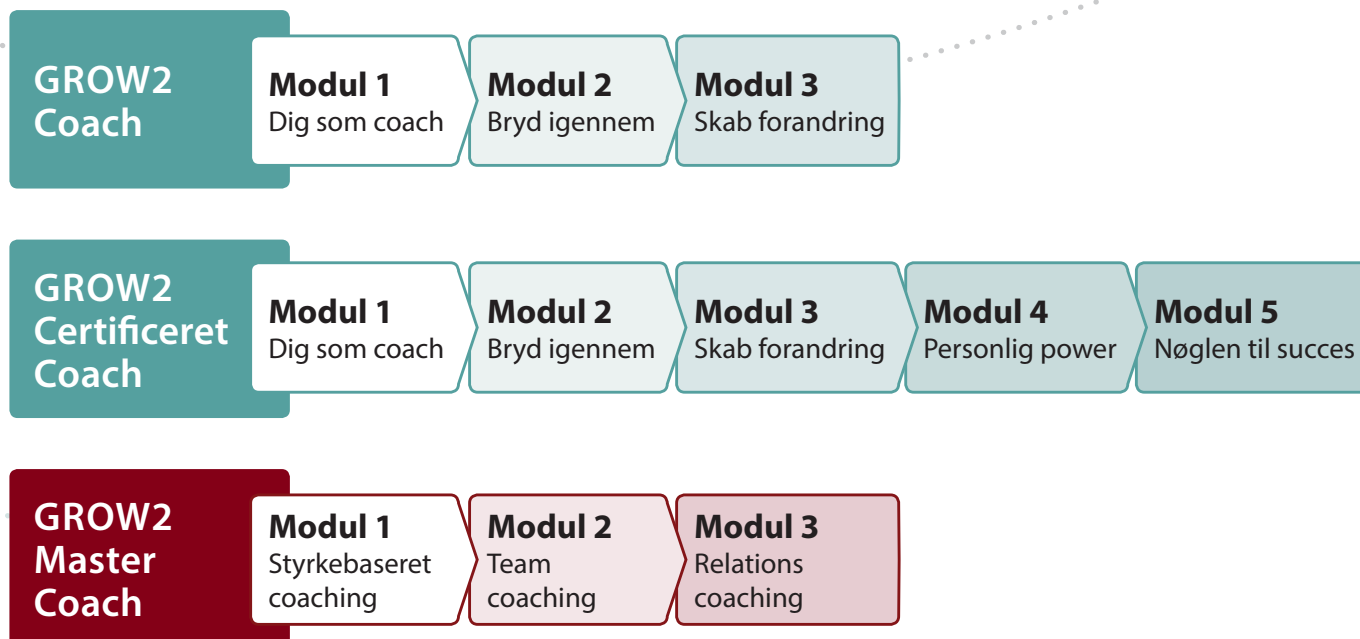

Oversigt over GROW2 uddannelserne

ONLINE	GROW2 Coach	GROW2 Certificeret Coach	GROW2 Master Coach
GROW2 Certifikat	GROW2 Coach 78 ACSTH timer	GROW2 Certificeret Coach 102,5 timer ACSTH timer	GROW2 Certificeret Master Coach 200 ACTP timer Endnu ikke online
Timer	73 timer	125 timer	200 timer
Moduler	3 moduler - 8 dage	5 moduler - 12 dage	3 moduler - 6 dage
Deltager-Forudsætning	Ingen	Du skal have gennemført GROW2 Coach – eller være "transfer student"* for at blive GROW2 Certificeret Coach	Du skal have gennemført GROW2 Coach / Certificeret Coach eller være "transfer student" for at blive GROW2 Certificeret Master Coach
Grow2 Eksamen	JA – mundtlig	JA - Mundtlig & Skriftlig Du certificeres på AVANCERET ACC niveau	JA - Mundtlig & Skriftlig Når du har haft 100 coachsessioner og 10 mentorcoachsessioner på PCC niveau. Du certificeres på PCC niveau
Webkonferencer	8 á 1,5 time / 2 timer	17,5 á 1,5 time/2timer	4 á 1.5 time
Mentorcoaching	NEJ	JA – 6 timer i gruppe og 4 timer individuelt – alt over webinar	JA – er obligatorisk og inkluderet i prisen 5 timer i gruppe og 5 individuelle via webinar. PCC - niveau
Professionel Coaching	NEJ	JA – 2 timer – via web	NEJ
ACC eksamen hos ICF Ingen mundtlige eksamen men en lille skriftlig eksamen	JA Når du har coachet min. 100 timer og haft 10 timers mentorcoaching	JA Når du har coachet min. 100 timer. - og modtaget haft 10 timers mentorcoaching, der er inkluderet i prisen.	JA Når du har coachet min.100 timer.
PCC eksamen hos ICF	NEJ	JA Når du har coachet 500 timer kan du gå op til PCC hos ICF ved at indsende 2 optagede coachsessioner der er transkriberet.	JA Når du har coachet 500 timer inden for 3 år. Du går til mundtlig eksamen på dansk hos GROW2
Pris	Kr. 24.500,- ex. moms ex. mentorcoaching Ved samlet køb af uddannelse og mentorcoaching, får du 10% på mentorcoaching.	Kr. 31.950,- ex. moms Inklusiv 10 timers mentorcoaching. (ACC)	Kr. 37.950,- ex. moms Inklusiv mentorcoaching (PCC)